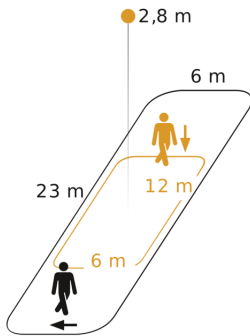

## Campo di rilevamento

Possibile altezza di montaggio: 2,50 m - 5,00 m  
Arancione: radiale  
Nero: tangenziale