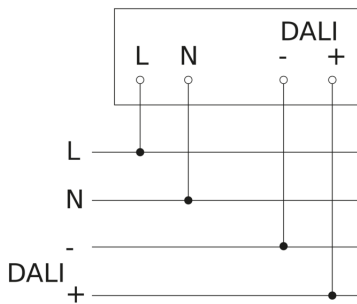

Schema elettrico Master