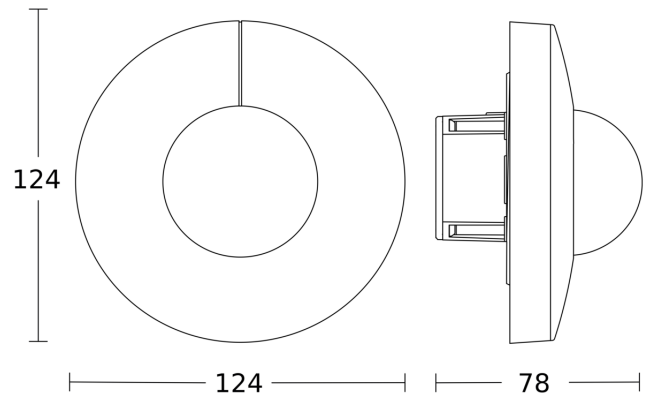

IS 345

DALI-2 APC - tondo, sup.
EAN 4007841 033873
Art. n. 033873

Campo di rilevamento

Possibile altezza di montaggio: 2,50 m - 5,00 m
Arancione: radiale
Nero: tangenziale

Disegno

Schema elettrico Master

Schema elettrico collegamento in rete di DALI-2 APC & DALI-2 IPD